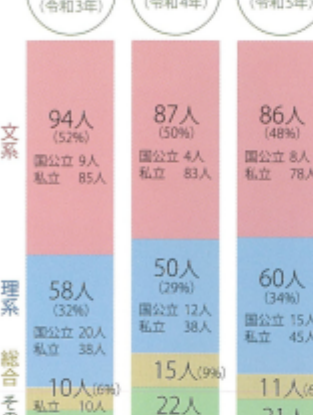

進路状況

合格した大学

大学名	'21	'22	'23	大学名	'21	'22	'23
国公立大学	21	22	23	私立大学	21	22	23
北海道大学	2	1	1	青山学院大学	52	37	37
北海道大学				学習院大学	10	11	15
筑波大学	1	1	1	北里大学	12	13	23
千葉大学	3	2	2	慶應義塾大学	38	30	35
東京大学				国際基督教大学	1	3	6
東京外国語大学	2	2	2	芝浦工業大学	9	3	3
東京学芸大学				上智大学	35	33	23
東京海洋大学		1	2	成城大学	9	5	9
東京農工大学	4	2	4	中央大学	23	20	22
東京工業大学				津田塾大学	10	8	5
お茶の水女子大学	5	3	3	東京女子大学	19	16	21
一橋大学	2	1	1	日本女子大学	21	7	27
横浜国立大学	6	3	2	東京薬科大学	1	2	7
名古屋大学				日本医科大学	12	23	19
京都大学	1	1	1	東洋大学	31	25	30
大阪大学	1	1	1	日本女子大学	45	37	25
東京都立大学	2		3	法政大学	23	41	30
横浜市立大学	6	4	4	星薬科大学	3	5	7
神奈川県立保健福祉大学				明治大学	78	71	70
名古屋工業大学				明治学院大学	34	51	58
名古屋工業大学				立教大学	76	66	50
				早稲田大学	64	41	51

◇他に、弘前、秋田、群馬、富山、山梨、静岡、長崎、川崎市立看護など

◇他に、昭和、昭和薬科、成蹊、聖路加国際、専修、東海、玉川、東京医科、東京女子医科、日本医科、同志社など

国公立大学合計	40	26	31	私立大学合計	862	743	781

2023年度 学校公開日

学校説明会

◆2023年11月4日(土)
1回目 10:00～12:30
2回目 13:30～16:00
内容：学校説明、2024年度入試説明、校内見学、個別相談
詳しくは9月上旬にホームページでお知らせいたします。